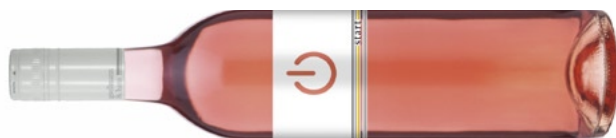

Weiß trocken / white dry

- 2008 Welschriesling 750ml
- 2008 Weißburgunder 750ml
- 2008 Grauburgunder 750ml
- 2008 Chardonnay 750ml

Weiß Barrique / white barrel oaked

- 2007 Pannobile Weißburgunder limitiert 750ml

Rot trocken / red dry

- 2008 Rosé 750ml

- 2008 Blaufränkisch 750ml
- 2008 Blauer Zweigelt „start“ 750ml
- 2008 Blauer Zweigelt Heideboden 750ml
- 2008 St. Laurent 750ml

Rot Barrique / red barrel oaked

- 2006 Pinot noir 750ml
- 2007 * Pinot noir Goldberg limitiert 750ml
- 2006 St. Laurent Goldberg limitiert 750ml
- 2006 Blaufränkisch Ungerberg limitiert 750ml

Cuvée

- 2007 Heideboden rot 750ml
Blauer Zweigelt, Blaufränkisch, Merlot
- 2006/ 07 * Pannobile rot 750ml
Blauer Zweigelt, Blaufränkisch
- 2007 * Gabarinza limitiert 750ml
Blaufränkisch, Blauer Zweigelt, Merlot